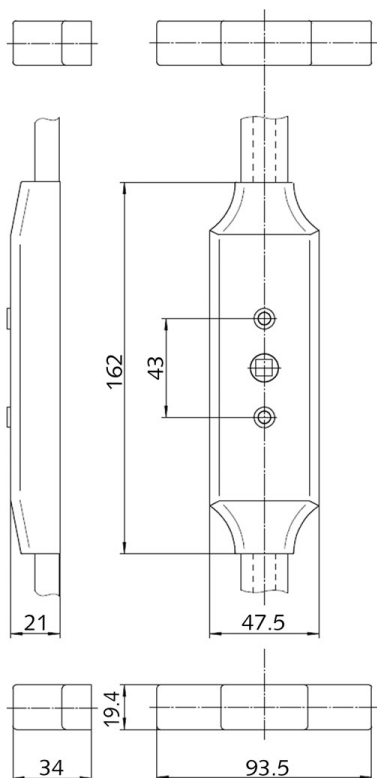

Artikelnummer	AUS=	ABM=	FB=
9M07 49526	ANKERPL M. GRIFF	1500	WS (RAL 9016)
9M07 49527	ANKERPL M. GRIFF	1500	BN (RAL 8019)
9M07 49528	ANKERPL M. GRIFF	3000	WS (RAL 9016)
9M07 49529	ANKERPL M. GRIFF	3000	BN (RAL 8019)
9M07 49530	ANKERPL M. GRIFF	O STANGE	WS (RAL 9016)
9M07 49531	ANKERPL M. GRIFF	O STANGE	BN (RAL 8019)
9M07 49532	ANKERPL O. GRIFF	1500	WS (RAL 9016)
9M07 49533	ANKERPL O. GRIFF	1500	BN (RAL 8019)
9M07 49534	ANKERPL O. GRIFF	3000	WS (RAL 9016)
9M07 49535	ANKERPL O. GRIFF	3000	BN (RAL 8019)
9M07 49536	ANKERPL O. GRIFF	O STANGE	WS (RAL 9016)
9M07 49537	ANKERPL O. GRIFF	O STANGE	BN (RAL 8019)