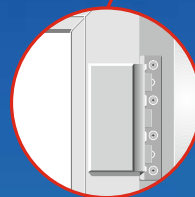

Krallfix 3
Drehflügel-
Fenstersicherung
für die Bänderseite