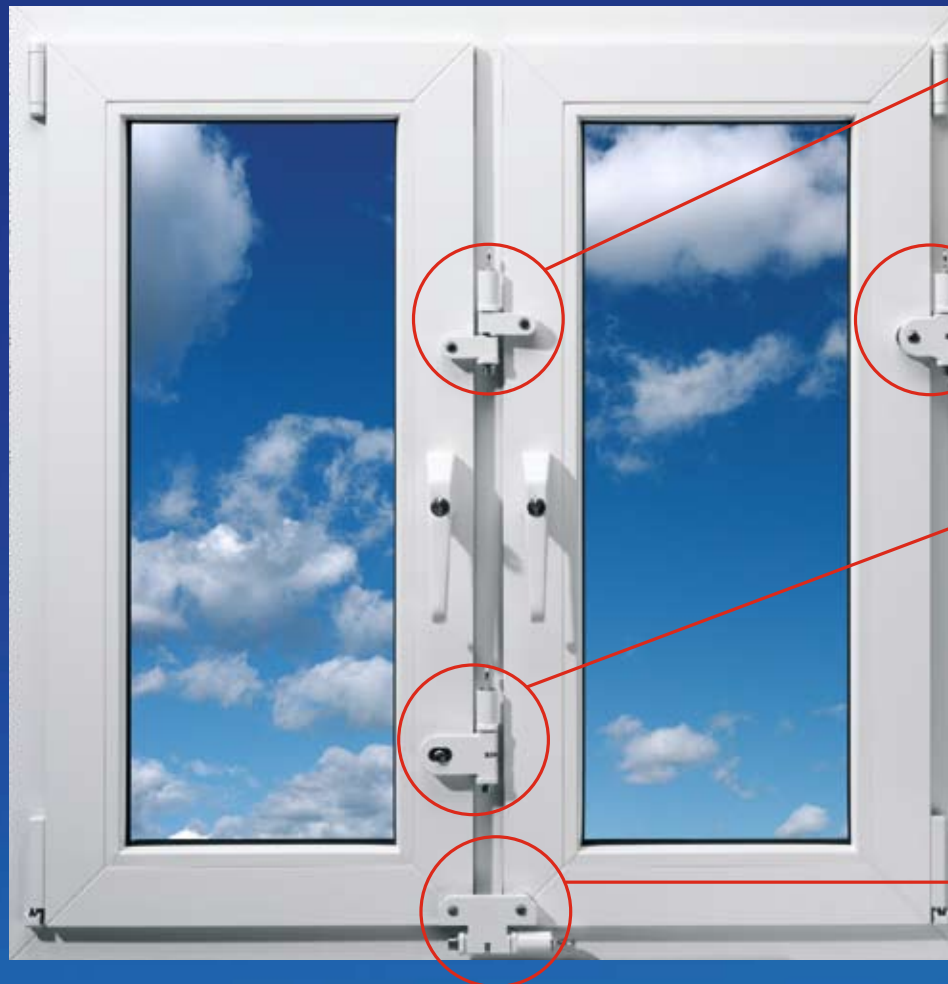

**Stabil, zuverlässig und universell –
Jumbo Sicherungen von IKON**
Schiebt dem Einbruch einen Riegel vor.

Sehr guten Schutz gegen Aufhebeln und –brechen bieten die aus Stahl gefertigten Jumbo Fenster- und Türensicherungen von IKON. Sie sind universell an Griff- und Bänderseite einsetzbar, leicht in der Handhabung und eignen sich auch ideal zum sichern von Doppelflügel Fenstern oder Hebeschiebetüren. Für alle Holz-, Kunststoff- und Aluminiumfenster gewährlei-

stet die Jumbo Sicherung hohe Sitzfestigkeit aufgrund besonderer Verschraubung und benötigt durch ihre schmale Konstruktion wenig Montageplatz. Eine optische Verriegelungsanzeige lässt auf den ersten Blick erkennen, ob alle Fenster verschlossen sind. Funktionen wie Öffnen, Schließen und Kippen werden nicht beeinträchtigt.

Jumbo 986
universelle Fenstersicherung
für Doppelflügel Fenster

Jumbo 980
universelle Fenster- und
Türensicherung für
einflügelige Fenster

Jumbo 988
universelle Fenster- und
Türensicherung für
Hebeschiebetüren- und
Fenster (Abbildung nicht an
einer Hebeschiebetür)

Jumbo 984
universelle Fenstersicherung
für Doppelflügel Fenster