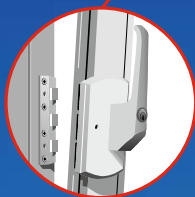

Sie bietet bestmöglichen Schutz gegen Aufstemmen und Aufbrechen. Und hält dicht: auf der Griffseite, auf der Bänderseite, in ansprechendem Design, in weiß, in braun, sogar abschließbar. Funktionen wie Öffnen, Schließen und Kippen bleiben unbeeinträchtigt. Handhabung und Montage sind kinderleicht.

Krallfix 1 und 2
universelle Fenster-
sicherung für die
Bänderseite

Kralltec 930 und 920
universelle
Fenstersicherung für
die Griffseite

**Fensterstangen-
verschluss**
Schutz für Fenster-
griff sowie
Fensterober- und
-unterkante